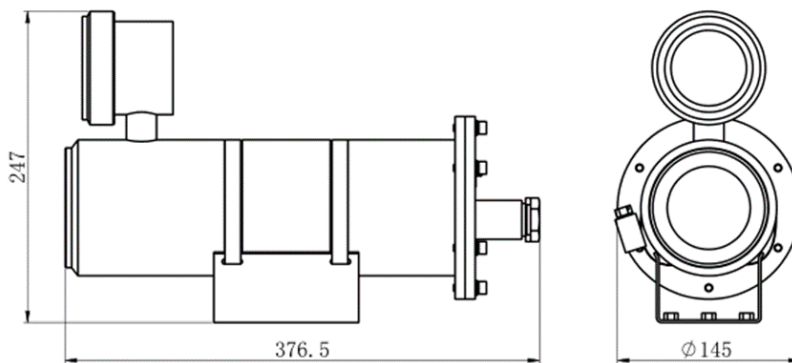

**WV-U1132A**  
**WV-U1142A**

[WV-U1132A Product Data Sheet](#)  
[WV-U1142A Product Data Sheet](#)

**WV-S1132**  
**WV-S1136A**

[WV-S1132 Product Data Sheet](#)  
[WV-S1136A Product Data Sheet](#)

**NBN-73023-BA**

### Technical Drawing

安装尺寸:

**VT-B02**  
Bracket for B series

**VT-B04**  
Bracket for B series

**VT-B03**  
Bracket for B series